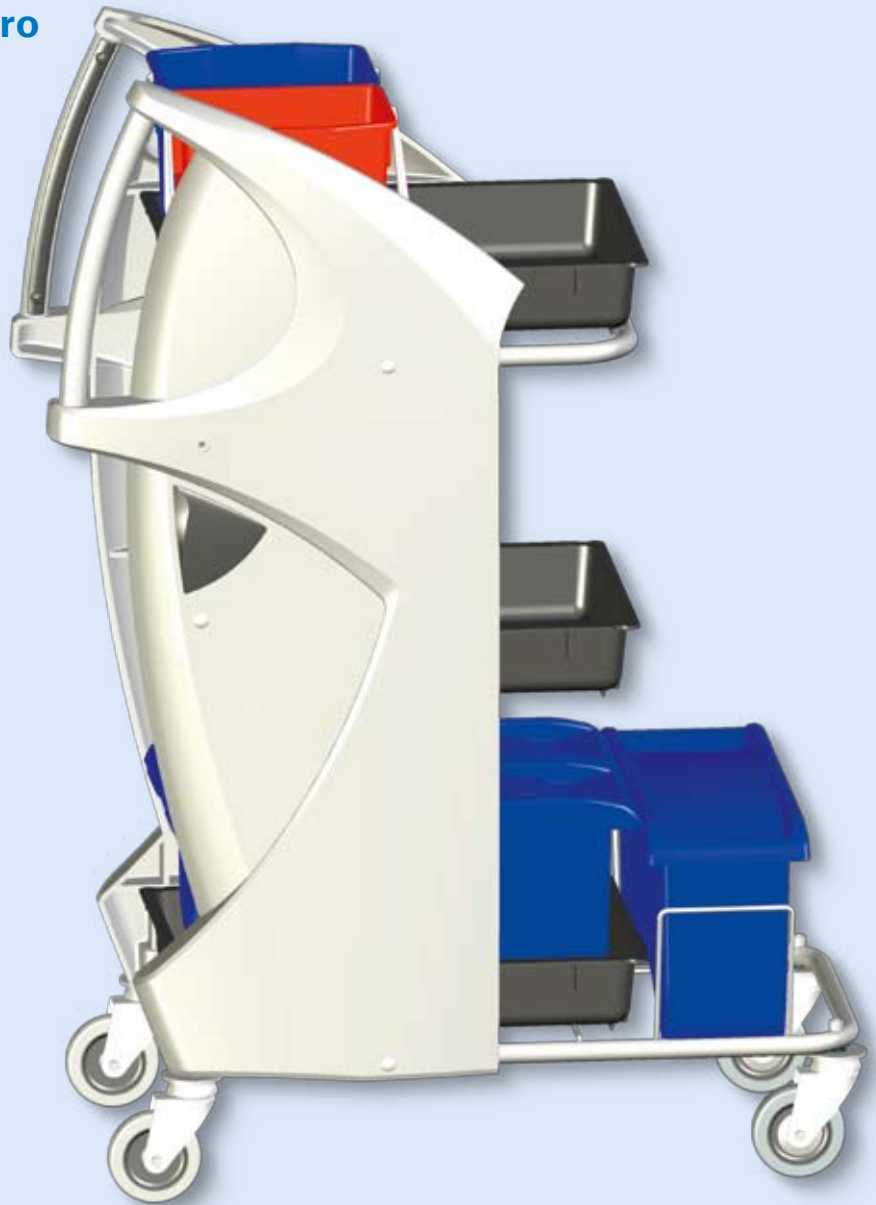

Die Clino® Office-Serie

Der »Maßanzug« für das Büro

Ein Systemwagen für die Büroreinigung hat anderen Anforderungen zu genügen als ein normaler Reinigungswagen:

Er muss genügend Stauraum bieten, den Müll unauffällig entsorgen, einen Staubsauger unterbringen – und das auf möglichst kleinem Raum und ohne die »Büro-Optik« zu stören.

Dafür haben wir unseren Clino® Office entwickelt:

Kein sichtbares Wasser auf dem Wagen, jede Menge Platz und dazu eine repräsentative Optik – und damit die auch erhalten bleibt, besteht der Rohrrahmen aus Edelstahl.

Die wesentlichen Merkmale der Clino® Office-Serie sind:

- repräsentative Verkleidung
- frei wählbare Griffhöhe
- 22 mm Edelstahl-Rohrrahmen
- großes Platzangebot bei optimaler Zugänglichkeit

repräsentative Verkleidung

frei wählbare Griffhöhe

22 mm Edelstahl-Rohrrahmen

großes Platzangebot bei optimaler Zugänglichkeit